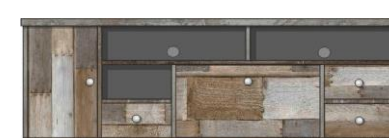

Model-obj. kód: 10 D0 DD .. - Driftwood / Driftwood

Samostatné elementy (volně koupitelné)

Art.-Nr. 10 D0 DD 01

Art.-Nr. 10 D0 DD 02

Art.-Nr. 10 D0 DD 03

Art.-Nr.	10 D0 DD 01	10 D0 DD 02	10 D0 DD 03
Popis	Vitrina 2 zásuvky / 2 otevřené fochy / 2 částečně prosklená dvířka za nimi 2 zásuvky včetně LED osvětlení	Skříňka 3 dvířka 3 zásuvky 4 otevřené fochy	Komoda 1 sklápěcí dvířka 5 zásuvek 2 otevřené fochy
Š/ V/ H v cm :	cca. 83 / 188 / 39 cm	cca. 83 / 188 / 39 cm	cca. 99 / 80 / 39 cm
cena	13.040,-	10.420,-	8.050,-

Art.-Nr. 10 D0 DD 20

Art.-Nr. 10 D0 DD 22

Art.-Nr. 10 D0 DD 30

Art.-Nr.	10 D0 DD 20	10 D0 DD 22	10 D0 DD 30
Popis	Sideboard 3 dvířka 7 zásuvek 2 otevřené fochy	Highboard 1 sklápěcí dvířka 2 dvířka 3 zásuvky 3 otevřené fochy	TV - spodní díl 4 zásuvky 2 otevřené fochy
Š/ V/ H v cm :	cca. 193 / 80 / 48 cm	cca. 99 / 133 / 39 cm	cca. 130 / 43 / 52 cm
cena	14.450,-	9.720,-	7.710,-

Art.-Nr. 10 D0 DD 31

Art.-Nr. 10 D0 DD 32

Art.-Nr. 10 D0 DD 33

Art.-Nr.	10 D0 DD 31	10 D0 DD 32	10 D0 DD 33
Popis	TV - spodní díl 3 zásuvky 2 otevřené fochy	TV - spodní díl 4 zásuvky 2 otevřené fochy 1 sklápěcí dvířka	TV - spodní díl 3 zásuvky 3 otevřené fochy 1 sklápěcí dvířka 1 dvířka
Š/ V/ H v cm :	cca. 162 / 43 / 52 cm	cca. 130 / 61 / 52 cm	cca. 162 / 61 / 52 cm
cena	7.790,-	8.320,-	10.070,-