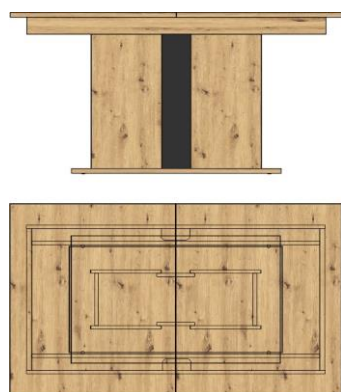

Model-obj. kód: 2L 17 HU ..

Samostatné elementy - volně prodejné

Art.-Nr. 1L 17 HU 41

Popis Závěsná police

Š/ V/ H v cm : cca. 180 / 22 / 22 cm

Cena 2.790,-

Art.-Nr. 2L 17 HU 01

Popis Jídelní stůl
s výsuvným mechanismem 140 - 190 cm
(1 vkládací deska 50 cm)