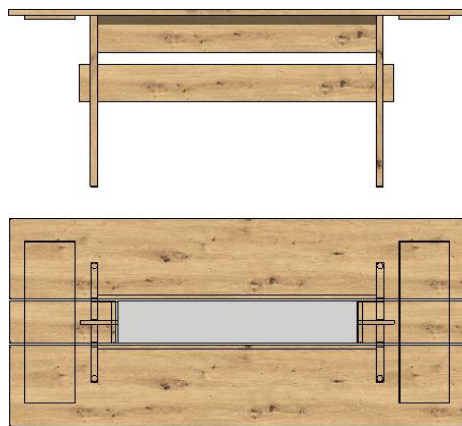

**24.990,-**

**25.480,-**

Art.-Nr. **4A 12 MH 40**

**Závěsná police**

Art.-Nr. **4A 12 MH 42**

**Závěsný policový panel**  
**levá / pravá varianta**  
3 police

Š/ V/ H v cm :

cca. 150 / 26 / 24 cm

## Samostatné elementy - volně prodejné

Art.-Nr.	2A 12 MH 01	2A 12 MH 02	2A 12 MH 03	2A 12 MH 28
Popis	<b>Jídelní stůl s integrovaným úložným prostorem</b>	<b>Konferenční stůl se zvedací horní deskou</b> 2 otevřené fochy	<b>Lavice na sezení</b> včetně 3 sedacích polštářů v ocelově šedé imitaci kůže	<b>Sekretář</b> 2 otevřené fochy, 1 sklopná dvířka, 2 zásuvky, 2 plná dvířka, 1 výsuvná deska
Š/ V/ H v cm :	cca. 180 / 77 / 90 cm	cca. 75 / 45 / 75 cm	cca. 160 / 48 / 38 cm	cca. 98 / 148 / 40 cm
Cena	16.310,-	13.640,-	8.620,-	31.360,-