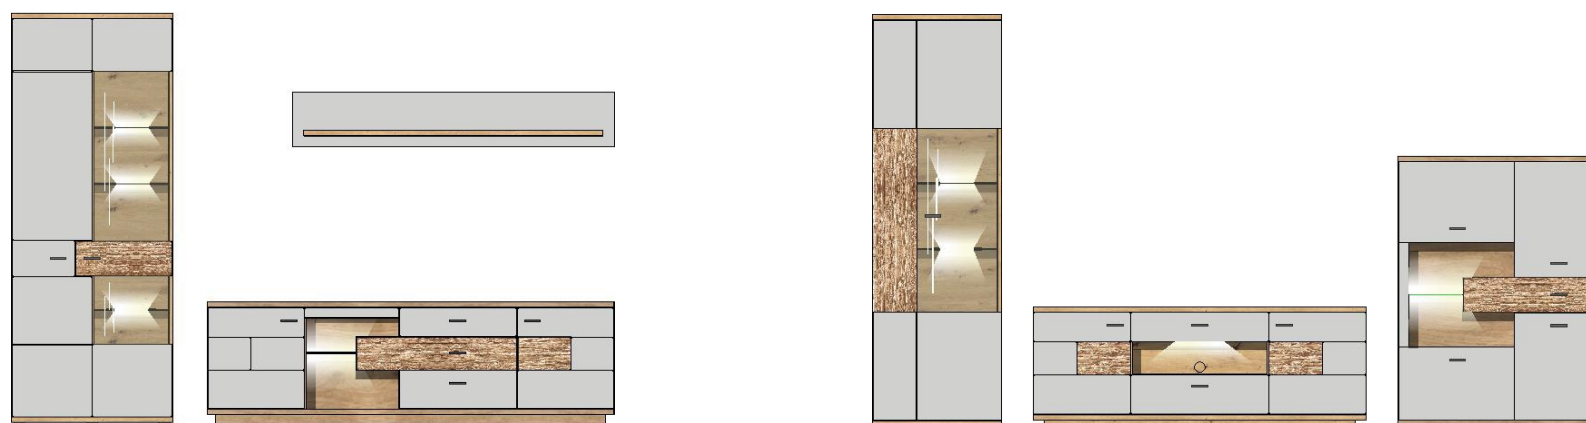

Art.-Nr.

4A 12 MH 80

4A 12 MH 81

Popis

TV- / obývací stěna
sestává z typů 03/ 33/ 42
doporučené volitelné LED osvětlení -
1x 99 AJ 00 71, 1x 99 AJ 00 73

TV- / obývací stěna
sestává z typů 03/ 33/ 40
doporučené volitelné LED osvětlení -
1x 99 AJ 00 71, 1x 99 AJ 00 73

Š/ V/ H v cm :

cca. 326 / 202 / 48 cm

cca. 280 / 202 / 48 cm

cena

58.970,-

54.310,-