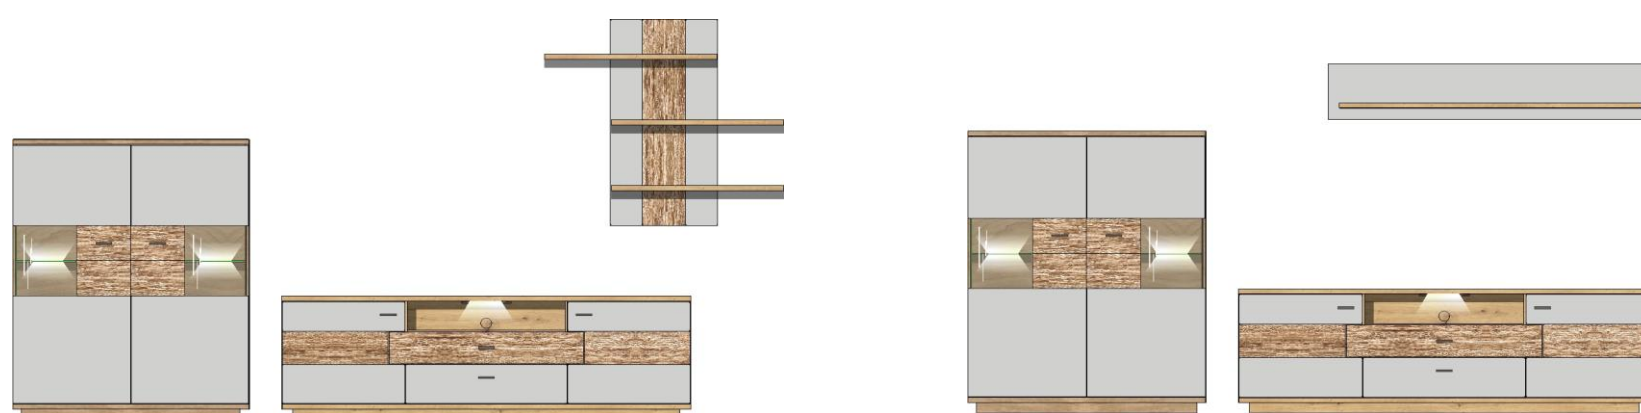

Art.-Nr.

4A 12 MH 83

4A 12 MH 84

Popis

TV- / obývací stěna
sestává z typů 03/ 32/ 40
doporučené volitelné LED osvětlení -
1x 99 AJ 00 71, 1x 99 AJ 00 73

TV- / obývací stěna
sestává z typů 01/ 07/ 30
doporučené volitelné LED osvětlení - 2x 99 AJ 00 72

Š/ V/ H v cm :

cca. 280 / 202 / 48 cm

cca. 340 / 202 / 48 cm

cena

53.870,-

61.880,-