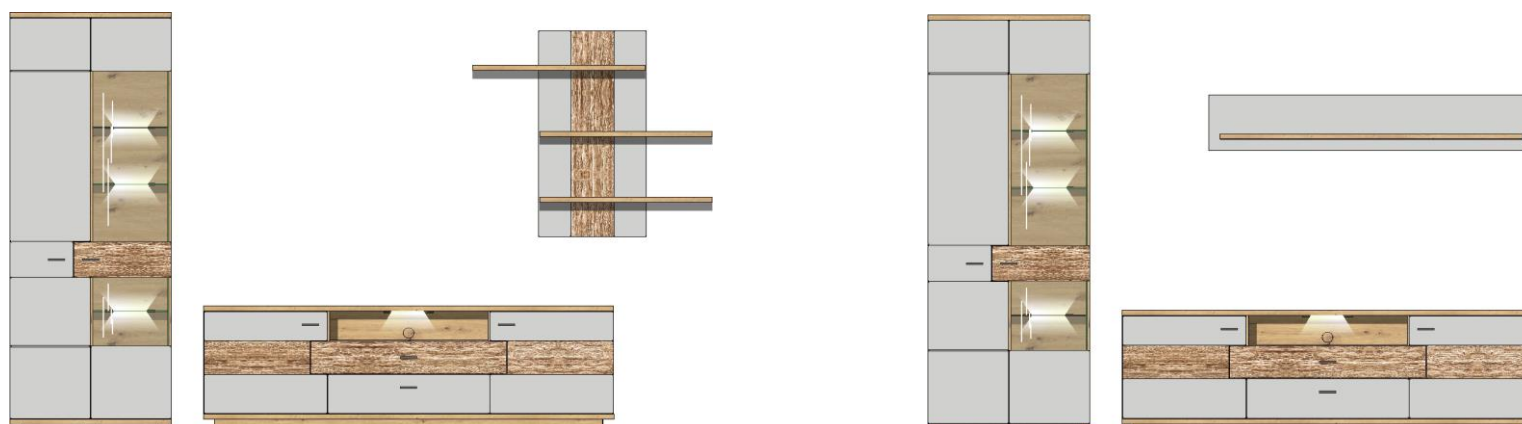

Návrhy sestav - ukázky