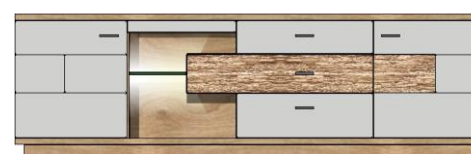

**22.270,-**

**31.670,-**

Art.-Nr. **4A 12 MH 22**

**Highboard**  
2 část. proskl. dvířka,  
doporučené volitelné LED  
osvětlení - 1x 99 AJ 00 72

Art.-Nr. **4A 12 MH 30**

**TV - spodní díl**  
2 plná dvířka, 1 sklopná dvířka,  
1 otevřený foch, 1 zásuvka  
doporučené volitelné LED osvětlení -  
1x 99 AJ 00 FM 71